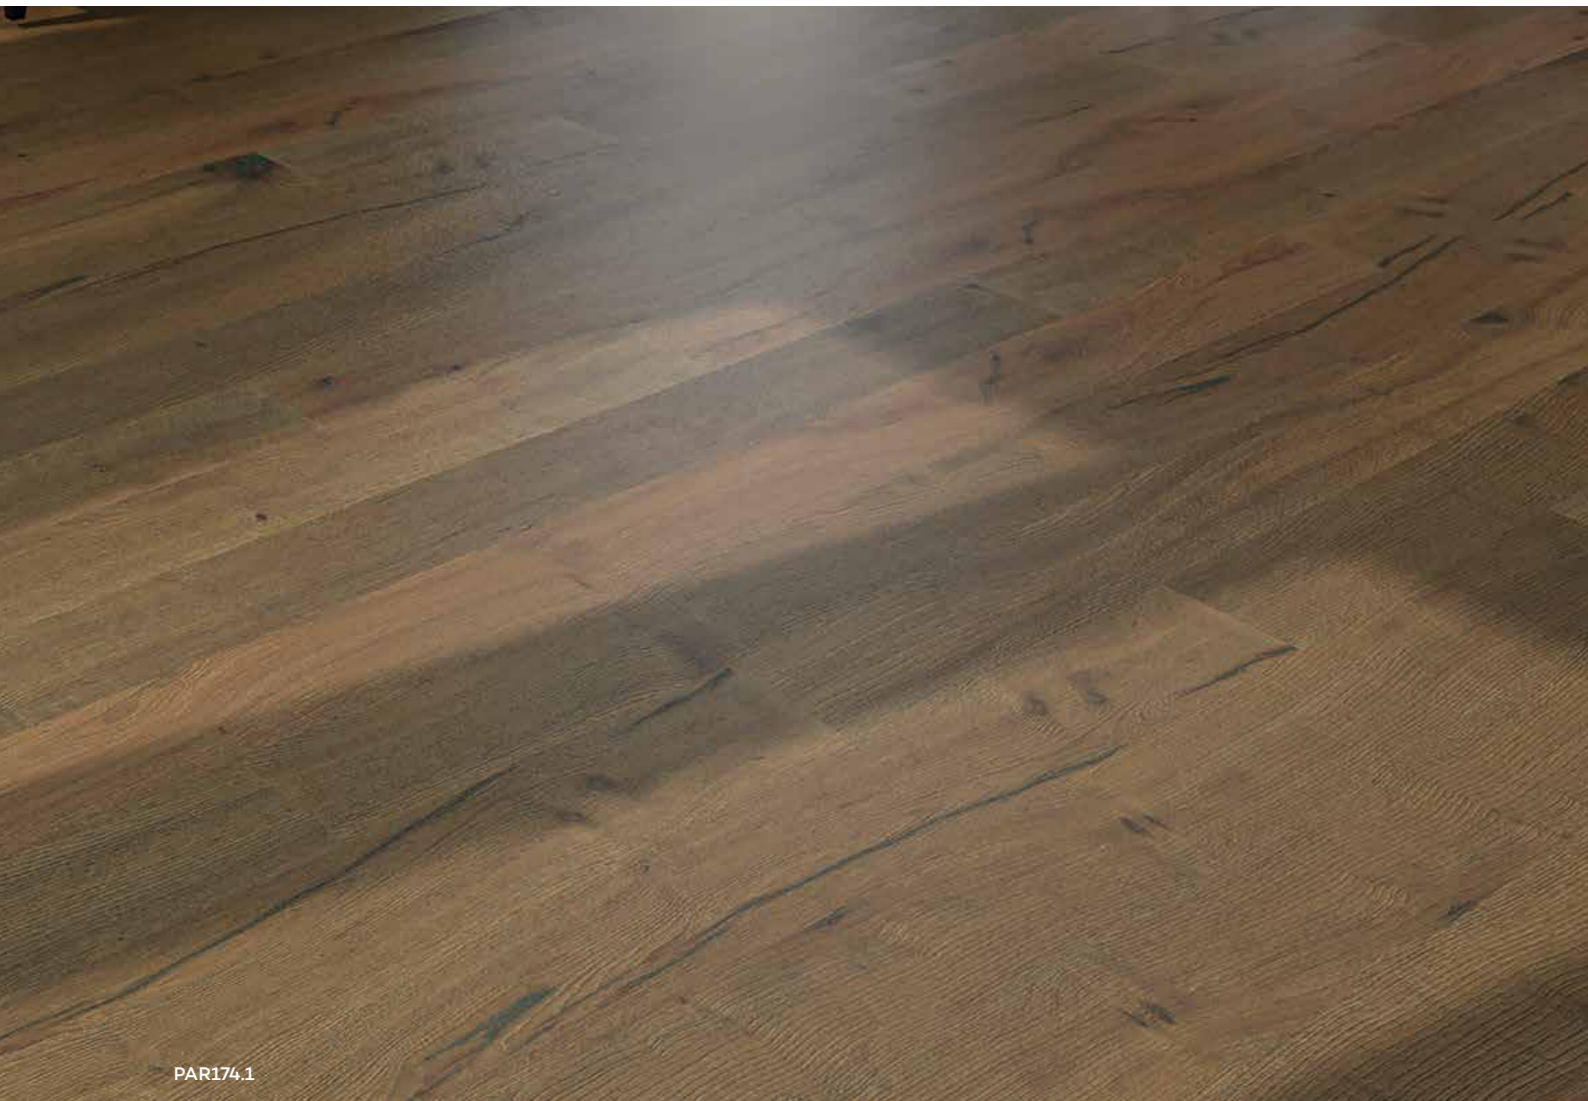

LANDHAUSDIELE DRY AGE

3-Schicht Landhausdielen

Dropdown gefast / bis zu 2 Lagen Systemlängenanteil erlaubt / Echtholzaufbau
15 mm mit ca. 4 mm Nuttschicht

PAR174.1 EICHE

GERÄUCHERT | OXIDATIV
INVISIBLE GEÖLT

CHF 134.30

1900 X 190 X 15 MM

Paket: 2,888 m² | Palette: 115,52 m²

PAR174.1

LANDHAUSDIELE XL DRY AGE

3-Schicht Gutsboden - vollflächige Verklebung empfohlen

Dropdown gefast / bis zu 2 Lagen Systemlängenanteil erlaubt / Echtholzaufbau
15 mm mit ca. 4 mm Nuttschicht

PAR091 EICHE

GERÄUCHERT | OXIDATIV
NATUR GEÖLT

CHF 149.30

2200 X 220 X 15 MM

Paket: 2,904 m² | Palette: 104,54 m²

PAR112 EICHE

GERÄUCHERT | OXIDATIV
INVISIBLE GEÖLT

CHF 149.30

2200 X 220 X 15 MM

Paket: 2,904 m² | Palette: 104,54 m²

PAR158 EICHE

GERÄUCHERT | OXIDATIV
WEISS GEÖLT

CHF 149.30

2200 X 220 X 15 MM

Paket: 2,904 m² | Palette: 104,54 m²

PAR174 EICHE

GERÄUCHERT | OXIDATIV
INVISIBLE GEÖLT

CHF 156.80

2200 X 260 X 15 MM

Paket: 3,432 m² | Palette: 151 m²

PAR112