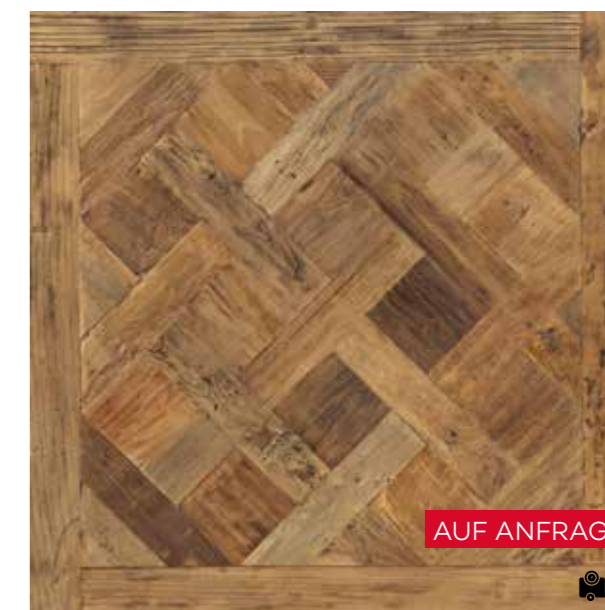

PAR231 ALTHOLZ

ULME | 1. PATINA

AUF ANFRAGE

1000 X 1000 X 20 MM
Paket: 2 m²