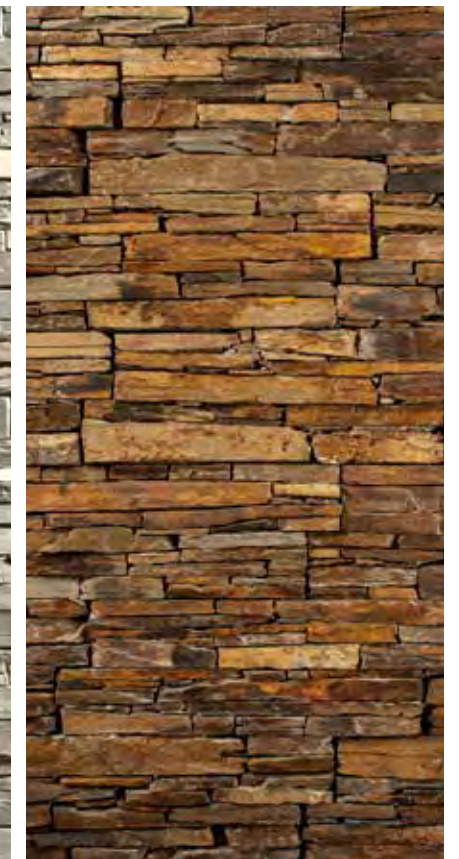

VB92
61 x 20 x 3-4 cm
CHF 203.00 / m²