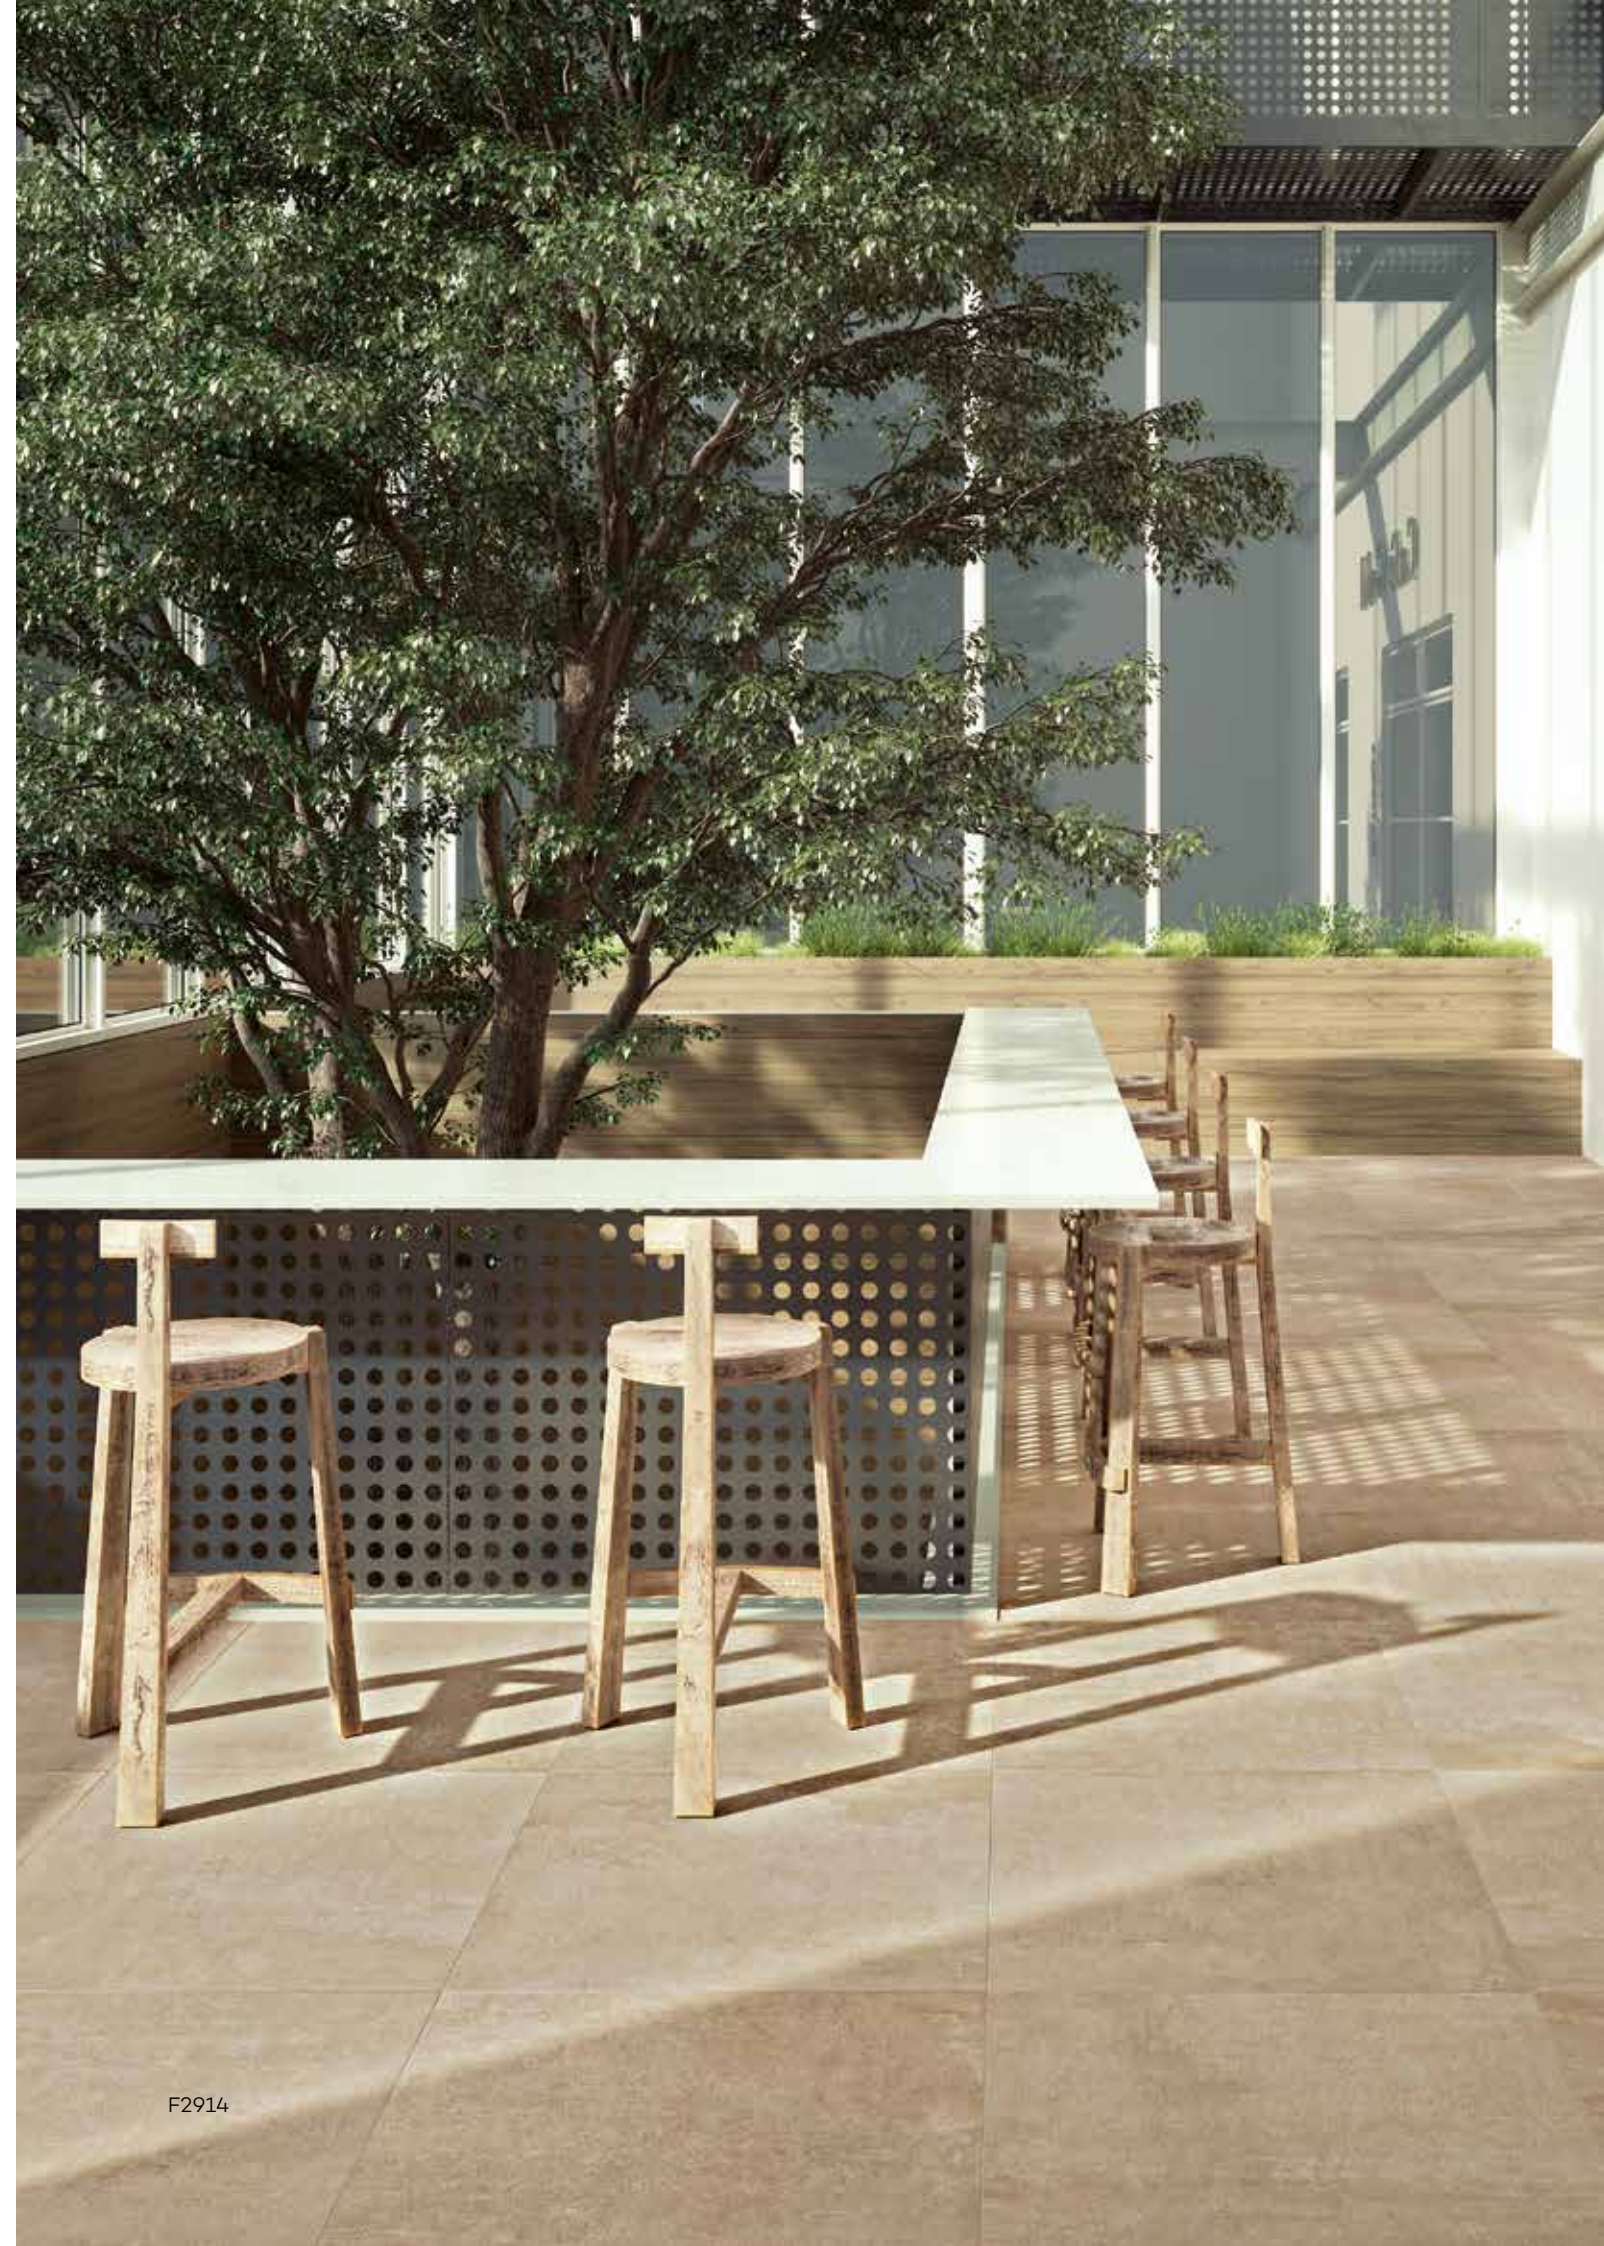

Verbrauch: ca. 10 – 20 m²/1 Liter
CHF 18.00/1 Liter

AKE009 AKEMI Aussenreiniger Longlife *

Zur dauerhaften Beseitigung von Grünbelägen auf Natur- und Kunststeinen wie Marmor, Granit, Sandstein, Klinker, Feinsteinzeug, Betonwerkstein, im Aussenbereich. Das Produkt ist besonders geeignet für Terrassenplatten, Fassaden, Treppen und Mauern. Auch hervorragend einsetzbar auf Holz (Sichtschutzwände, Terrassen) und Dachziegeln. Die Wirkung hält bis zu einem Jahr an und beugt daher der Neubildung von Grünverschmutzungen dauerhaft vor.

Verbrauch: ca. 50 m²/1 Liter bei 10-facher Verdünnung
CHF 25.00/1 Liter

AKE018 AKEMI Öl- und Fettentfernerpaste *

Zum Entfernen von Fett-, Öl- und Wachsflecken, sowie Randzonenverfärbungen durch Weichmacher von Silikon-Dichtstoffen aus allen Natur- und Kunststeinen.

CHF 23.00/250 ml

AKE019 AKEMI Rostentferner *

Zum mühelosen Entfernen von Rostflecken und Rostläufen von säurefesten Natur- und Kunststeinen. Weiter werden rostige Metalleinlagerungen in Granit selbstständig umgewandelt. Lange Schutzwirkung! Nicht für Kalkstein und andere säureempfindlichen Steine geeignet.

Verbrauch: ca. 50 m²/Liter bei 10-facher Verdünnung
CHF 24.00/1 Liter

F2914