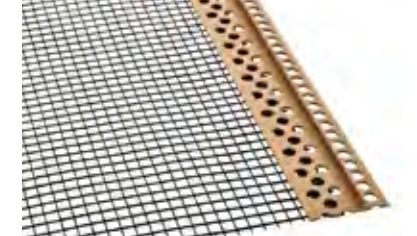

Abschlussprofil

SPE143
Abschlussprofil Steinfix Netz dim 10,
für Keramikplatten, fixieren ohne
Beton, Steghöhe 10 mm,
Länge 2.0 m, Bund à 10 Stk.
CHF 8.50 / Stk.