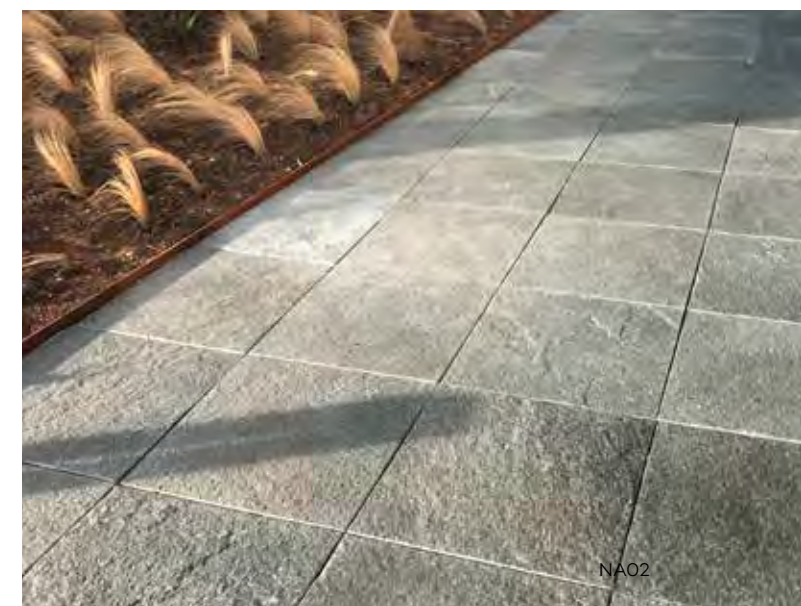

G XXXD = diamantgesägt | G XXXG = geflammt | G XXXK = kugelgestrahlt