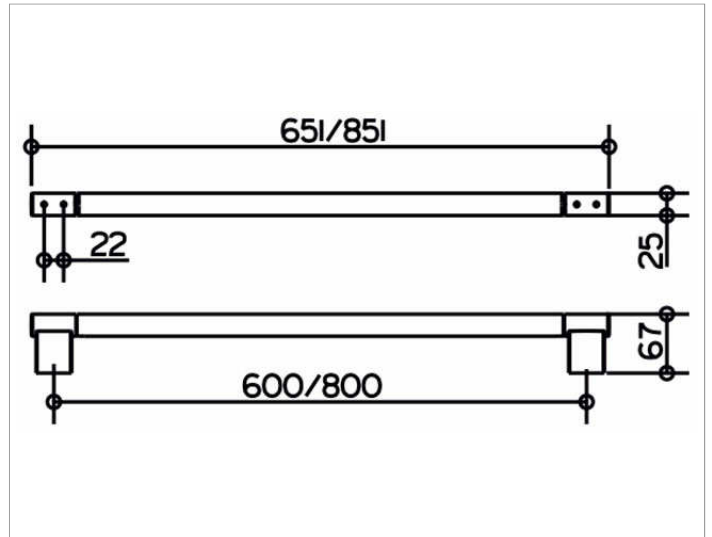

Plan
14901070600 Badetuchhalter

PRODUKT

ZEICHNUNG

OBERFLÄCHE

Edelstahl

ABMESSUNG

600 mm

AUSSCHREIBUNGSTEXT

KEUCO PLAN Badetuchhalter 14901070600
Badetuchhalter mit Halteelement aus hochwertigem Edelstahl
in ästhetischem, funktionalem Design
antistatisch, leicht zu reinigen
Achismaß 600 mm, bei einer Gesamtbreite von 651 mm
Ausladung 67 mm
Der Badetuchhalter wird verdeckt angebracht
Lieferung inkl. korrosionsfreiem Befestigungsmaterial