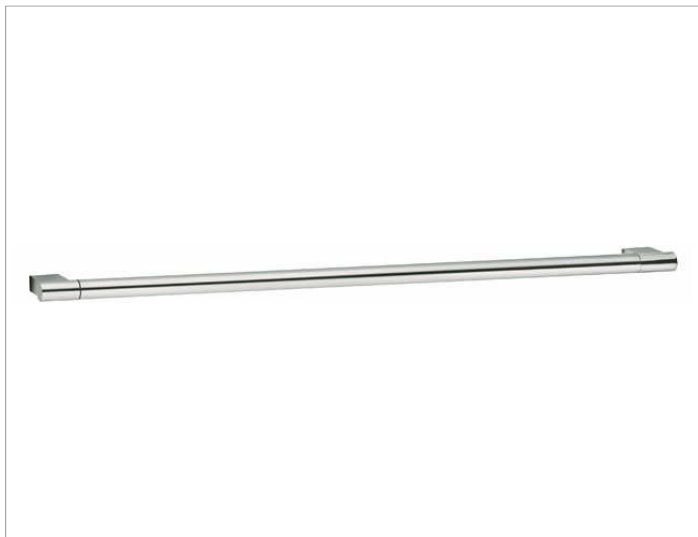

Plan
14901170600 Badetuchhalter

PRODUKT

ZEICHNUNG

OBERFLÄCHE

Aluminium silber-eloxiert (E6 EV1)/verchromt

ABMESSUNG

600 mm

AUSSCHREIBUNGSTEXT

KEUCO PLAN Badetuchhalter 14901170600
Eleganter Badetuchhalter mit Halteelementen aus silber-eloxiertem Aluminium (E6 EV1)/verchromt in ästhetischem, funktionalem Design antistatisch, leicht zu reinigen
Die Wandhalterungen sind als Design-Element hochglanzverchromt
Achismaß 600 mm, bei einer Gesamtbreite von 651 mm
Ausladung 67 mm
Der Badetuchhalter wird verdeckt angebracht
Lieferung inkl. korrosionsfreiem Befestigungsmaterial