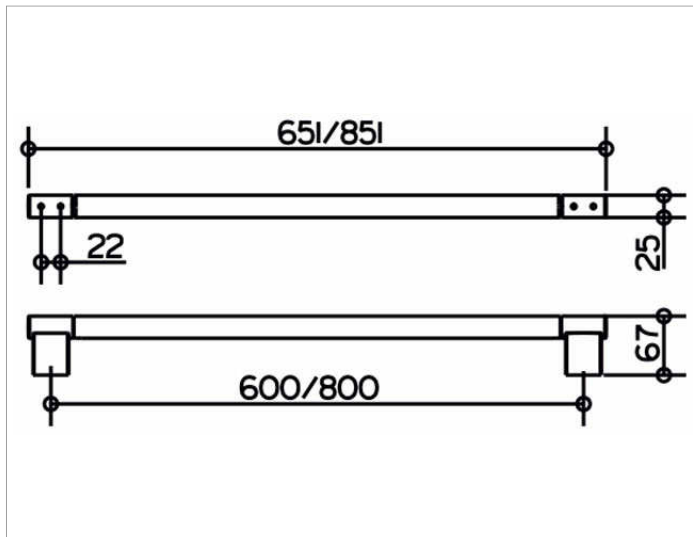

Plan
14901170600 Badetuchhalter

PRODUKT

ZEICHNUNG

OBERFLÄCHE

Aluminium silber-eloxiert (E6 EV1)/verchromt

ABMESSUNG

600 mm

AUSSCHREIBUNGSTEXT

KEUCO PLAN Badetuchhalter 14901170600
Eleganter Badetuchhalter mit Halteelementen aus silber-eloxiertem Aluminium (E6 EV1)/verchromt in ästhetischem, funktionalem Design antistatisch, leicht zu reinigen
Die Wandhalterungen sind als Design-Element hochglanzverchromt
Achismaß 600 mm, bei einer Gesamtbreite von 651 mm
Ausladung 67 mm
Der Badetuchhalter wird verdeckt angebracht
Lieferung inkl. korrosionsfreiem Befestigungsmaterial