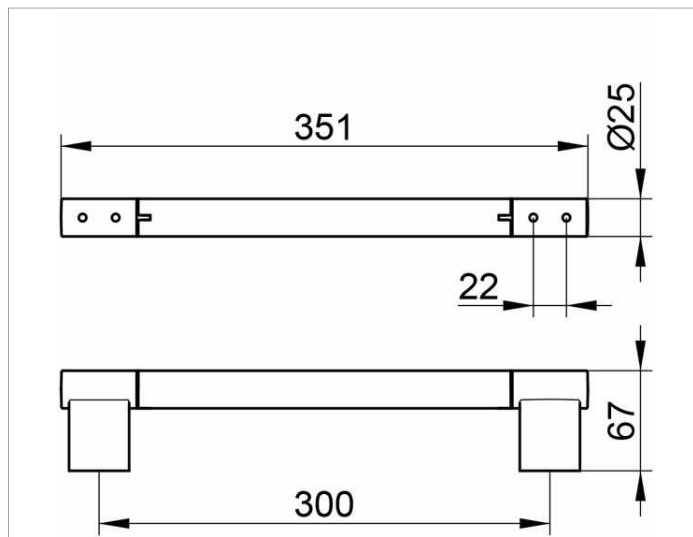

Plan  
14907170000 Haltegriff

**PRODUKT**

**ZEICHNUNG**

**OBERFLÄCHE**

Aluminium silber-eloxiert (E6 EV1)/verchromt

**ABMESSUNG**

300 mm

**AUSSCHREIBUNGSTEXT**

KEUCO PLAN Haltegriff 14907170000  
Eleganter Haltegriff  
aus silber-eloxiertem Aluminium (E6 EV1)/verchromt in  
ästhetischem, funktionalem Design  
bis 115 kg belastbar, antistatisch, leicht zu reinigen  
Die Wandhalterungen sind als Design-Element hochglanzverchromt  
Achismaß 300 mm, bei einer Gesamtbreite von 351 mm  
Ausladung 67 mm  
Baumuster geprüft  
Der Haltegriff wird verdeckt angebracht  
Lieferung inkl. korrosionsfreiem Befestigungsmaterial